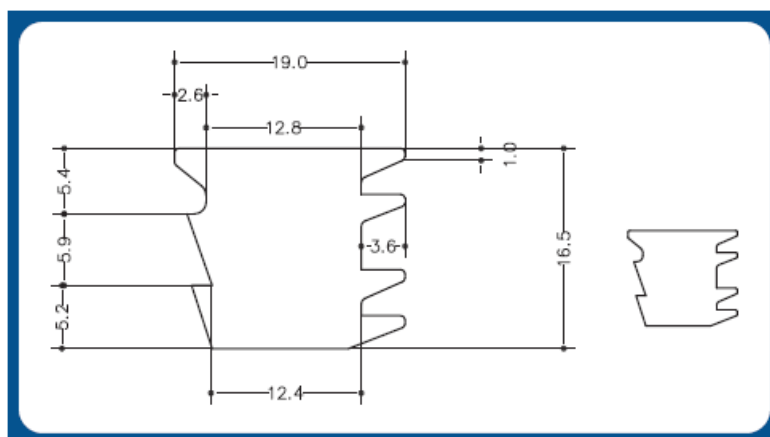

# JUNTAS P.V.C. ACRISTALAR MACIZA GRANDES HUECOS

Referencia	Descripción	Hueco a cubrir	Metros Rollo	Precio/mt.
01CMGH12/22	Goma Cuña Maciza PVC Grandes Huecos	12 – 22 m/m	50	1,85 ¢

Junta Acristalar Maciza grandes huecos 12 mm-22 mm