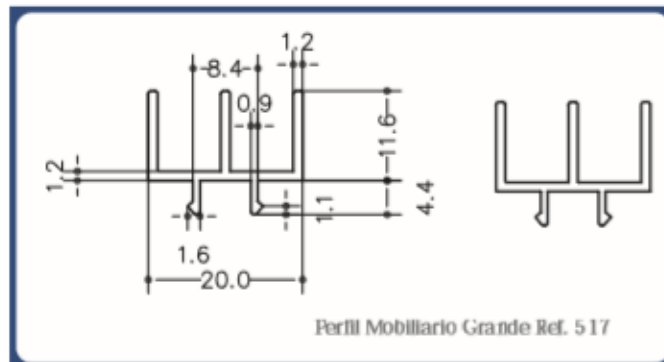

PERFIL RIGIDO PARA CORREDERA

PERFILES RIGIDOS PVC PARA CORREDERAS

Referencia	Descripción	Metros Ud.	Ud. Caja	Metros Caja
08VITRGD	Perfil Mobiliario Grande Ref. 517	4,00	80	320

*Consultar Precio

Referencia	Descripción	Metros Ud.	Ud. Caja	Metros Caja
08VITRPN	Perfil Mobiliario Pequeño Ref. 214	4,00	80	320