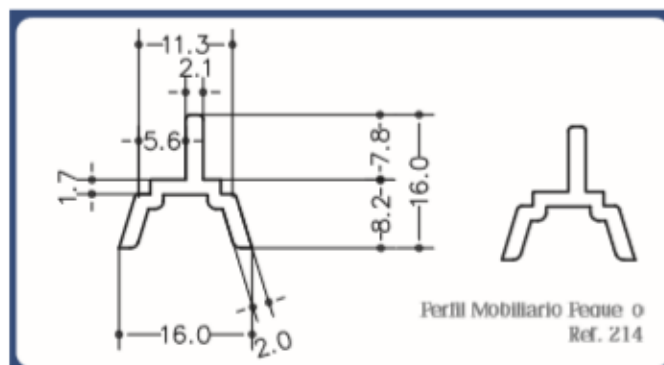

PERFIL RIGIDO PARA CORREDERA

PERFILES RIGIDOS PVC PARA CORREDERAS

Referencia	Descripción	Metros Ud.	Ud. Caja	Metros Caja
08VITRGD	Perfil Mobiliario Grande Ref. 517	4,00	80	320

*Consultar Precio

Referencia	Descripción	Metros Ud.	Ud. Caja	Metros Caja
08VITRPN	Perfil Mobiliario Pequeño Ref. 214	4,00	80	320